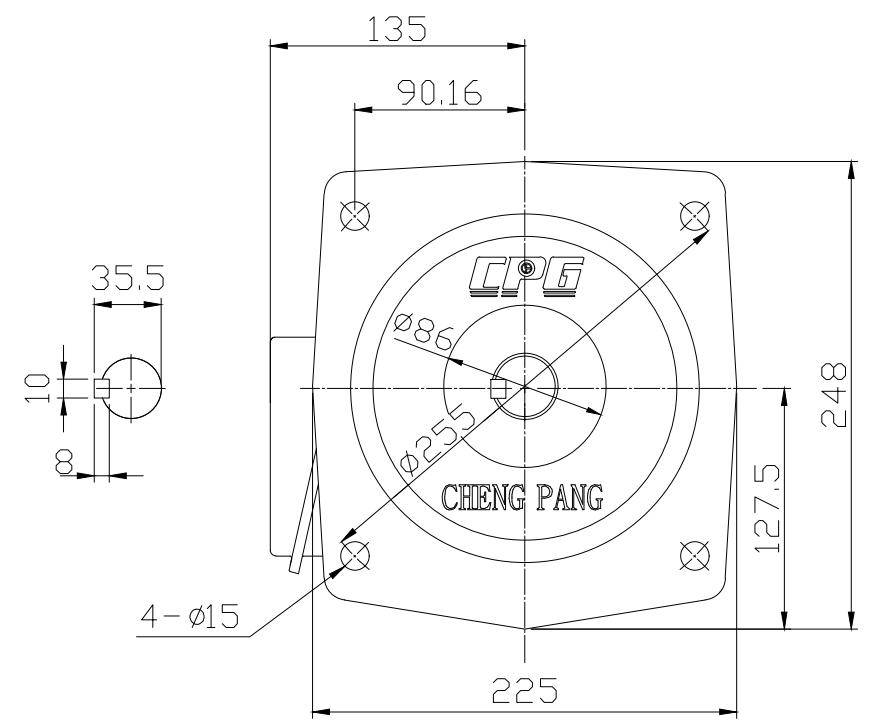

日期	更改內容
940912	新圖:
1090415	更新圖面:

機型	1HP-1/30~120	單位	mm
圖名	單相全密立式齒輪減速機	材質	
適用客戶		比例	
圖號	CV750-30~120AVTG	第三角法	

繪圖	錢元昱1090415
設計	
審核	
核准	