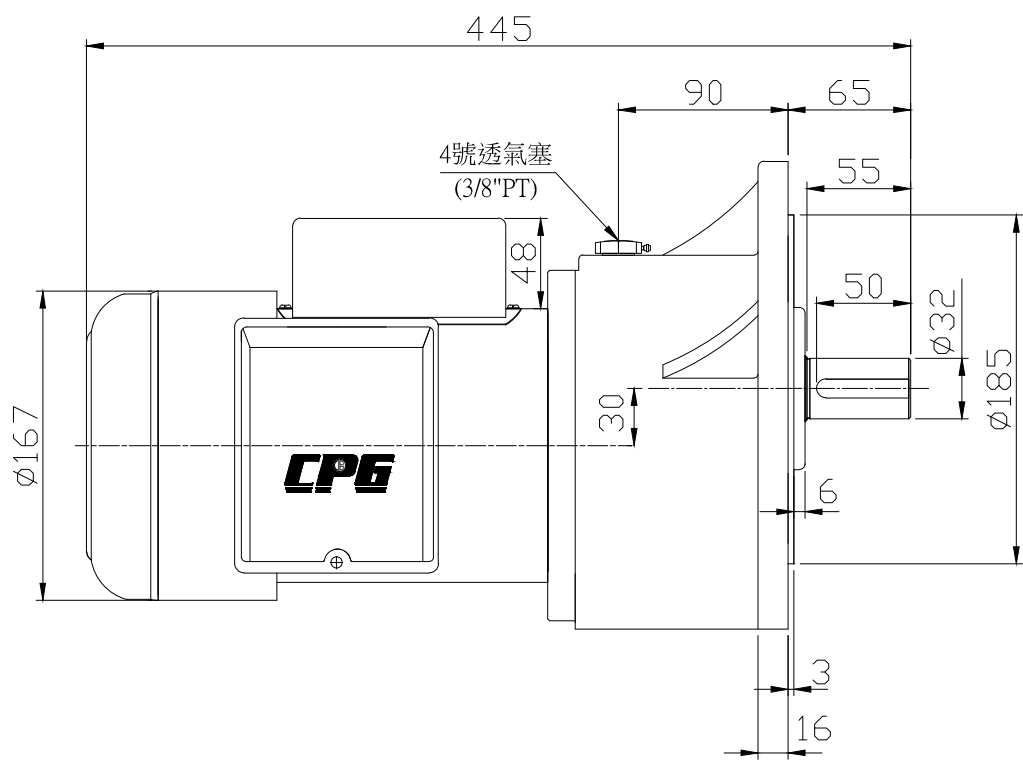

日期	更改內容
940912	新圖:
1090415	更新圖面:

機型	1HP-1/30~120	單位	mm
圖名	單相全密立式齒輪減速機	材質	
適用客戶		比例	
圖號	CV750-30~120AVTG	第三角法	

繪圖	錢元昱1090415
設計	
審核	
核准	